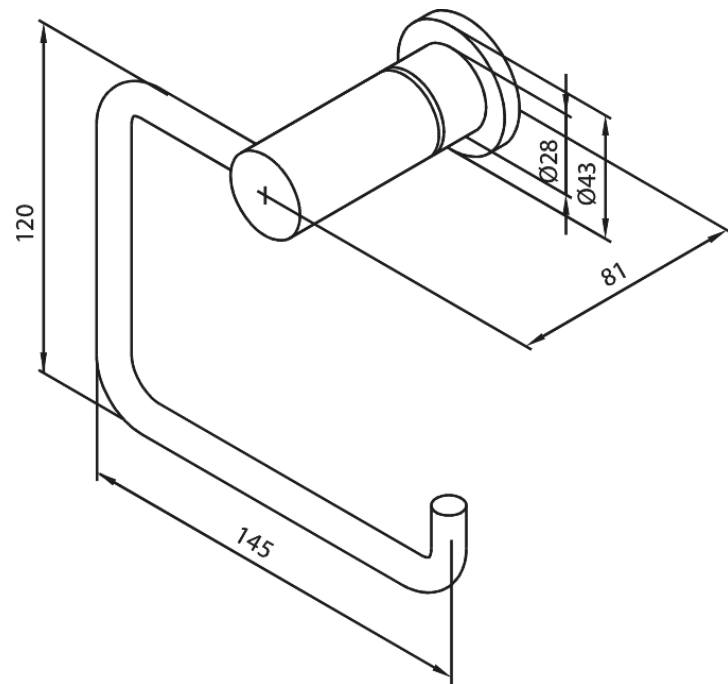

Silhouet

Toilet Roll Holder

Article no.: 4830700
Finish: Chrome
Series: Silhouet

EAN no.: 5708516017509

FM Mattsson Mora Group Denmark
Hvidkærvej 48, 5250 Odense SV, DK-56416218

+45 88 33 00 34 damixa-international@fmm-mora.com